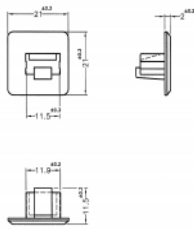

10 x

Číslo produktu 64019

EAN: 4043619640195

Země původu: Taiwan,
Republic of China

Balení: Plastová taška se
zipem

Technické detaily

- Prachová záslepka samec pro RJ45 samice
- Bez sevření
- Materiál: ABS
- Barva: bílá
- Rozměry (DxŠxV): cca. 21,0 x 21,0 x 11,5 mm

Obsah balení

- 10 x prachová záslepka

Příslušenství

General

Style:	Bez sevření
--------	-------------

Interface

konektor:	1 x RJ45 samice
-----------	-----------------

Physical characteristics

Materiál:	ABS
Délka:	21 mm
Width:	21 mm
Height:	11,5 mm
Barva:	bílá