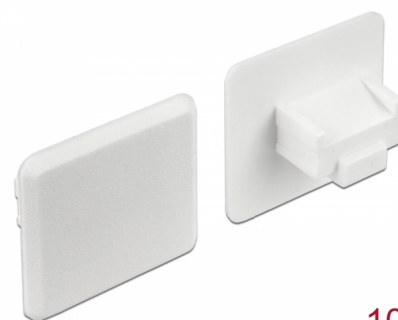

Delock Prachová záslepka pro RJ45 samice bez uchopení 10 kusů bílá

Popis

S touto prachovou záslepkou od Delocku je port chráněn před nečistotami a poškozením. Aplikace prachové záslepky uchovává citlivé konektory připravené k použití v dlouhodobém horizontu, a to zejména v prašném prostředí a v průmyslovém sektoru.

10 x

Číslo produktu 64019

EAN: 4043619640195

Země původu: Taiwan,
Republic of China

Balení: Plastová taška se
zipem

Technické detaily

- Prachová záslepka samec pro RJ45 samice
- Bez sevření
- Materiál: ABS
- Barva: bílá
- Rozměry (DxŠxV): cca. 21,0 x 21,0 x 11,5 mm

Obsah balení

- 10 x prachová záslepka

Příslušenství

General

Style:	Bez sevření
--------	-------------

Interface

konektor:	1 x RJ45 samice
-----------	-----------------

Physical characteristics

Materiál:	ABS
Délka:	21 mm
Width:	21 mm
Height:	11,5 mm
Barva:	bílá