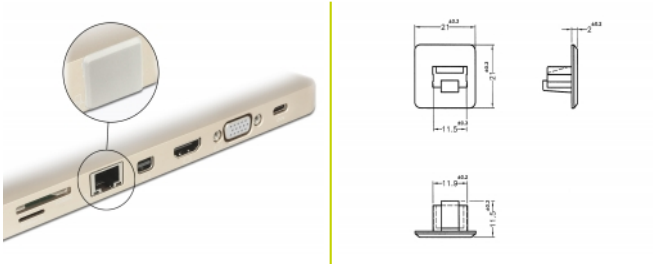

Delock Capot noir pour RJ45 femelle sans prise, 10 pièces blanc

Description

Le port femelle est protégé de la poussière et des dégâts grâce au capot Delock. L'application du capot maintient la sensibilité des connecteurs pour un usage à long terme, en particulier dans les environnements poussiéreux et dans le secteur industriel.

10 x

N° produit 64019

EAN: 4043619640195

Pays d'origine: Taiwan,
Republic of China

Emballage: Sac
polyvalent à fermeture
éclair

Détails techniques

- Capot mâle pour RJ45 femelle
- Sans prise
- Matériel : ABS
- Couleur : blanc
- Dimensions (LxlxH) : env. 21,0 x 21,0 x 11,5 mm

Contenu de l'emballage

- 10 x capuchons anti-poussière

Image

General

Style:	Sans prise
--------	------------

Interface

connecteur :	1 x RJ45 femelle
--------------	------------------

Physical characteristics

Matériaux:	ABS
Longueur:	21 mm
Width:	21 mm
Height:	11,5 mm
Couleur:	blanc