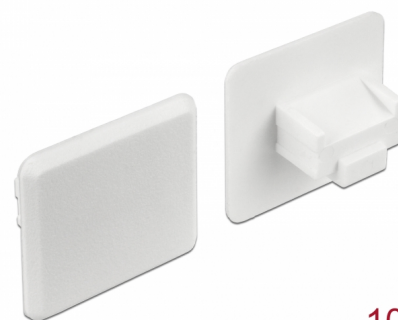

Delock Capot noir pour RJ45 femelle sans prise, 10 pièces blanc

Description

Le port femelle est protégé de la poussière et des dégâts grâce au capot Delock. L'application du capot maintient la sensibilité des connecteurs pour un usage à long terme, en particulier dans les environnements poussiéreux et dans le secteur industriel.

10 x

N° produit 64019

EAN: 4043619640195

Pays d'origine: Taiwan,
Republic of China

Emballage: Sac
polyvalent à fermeture
éclair

Détails techniques

- Capot mâle pour RJ45 femelle
- Sans prise
- Matériel : ABS
- Couleur : blanc
- Dimensions (LxlxH) : env. 21,0 x 21,0 x 11,5 mm

Contenu de l'emballage

- 10 x capuchons anti-poussière

Image

General

Style:	Sans prise
--------	------------

Interface

connecteur :	1 x RJ45 femelle
--------------	------------------

Physical characteristics

Matériaux:	ABS
Longueur:	21 mm
Width:	21 mm
Height:	11,5 mm
Couleur:	blanc