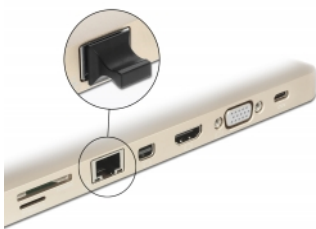

Delock Prachová záslepka pro RJ45 samice s uchopením 10 kusů černá

Popis

S touto prachovou záslepkou od Delocku je port chráněn před nečistotami a poškozením. Aplikace prachové záslepky uchovává citlivé konektory připravené k použití v dlouhodobém horizontu, a to zejména v prašném prostředí a v průmyslovém sektoru.

10 x

Číslo produktu 64020

EAN: 4043619640201

Země původu: Taiwan,
Republic of China

Balení: Plastová taška se
zipem

Technické detaily

- Prachová záslepka samec pro RJ45 samice
- S uchopením
- Materiál: ABS
- Barva: černá
- Rozměry (DxŠxV): cca. 23,5 x 13,8 x 11,2 mm

Obsah balení

- 10 x prachová záslepka

Příslušenství

General

| | |
|--------|-------------|
| Style: | S uchopením |
|--------|-------------|

Interface

| | |
|-----------|-----------------|
| konektor: | 1 x RJ45 samice |
|-----------|-----------------|