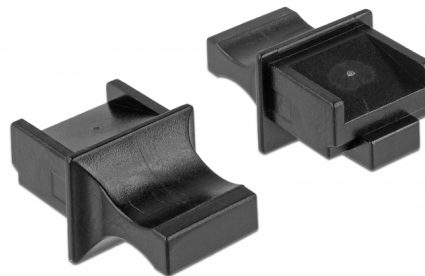

Delock Prachová záslepka pro RJ45 samice s uchopením 10 kusů černá

Popis

S touto prachovou záslepkou od Delocku je port chráněn před nečistotami a poškozením. Aplikace prachové záslepky uchovává citlivé konektory připravené k použití v dlouhodobém horizontu, a to zejména v prašném prostředí a v průmyslovém sektoru.

10 x

Číslo produktu 64020

EAN: 4043619640201

Země původu: Taiwan,
Republic of China

Balení: Plastová taška se
zipem

Technické detaily

- Prachová záslepka samec pro RJ45 samice
- S uchopením
- Materiál: ABS
- Barva: černá
- Rozměry (DxŠxV): cca. 23,5 x 13,8 x 11,2 mm

Obsah balení

- 10 x prachová záslepka

Příslušenství

General

| | |
|--------|-------------|
| Style: | S uchopením |
|--------|-------------|

Interface

| | |
|-----------|-----------------|
| konektor: | 1 x RJ45 samice |
|-----------|-----------------|

Physical characteristics

| | |
|-----------|---------|
| Materiál: | ABS |
| Délka: | 23,5 mm |
| Width: | 13,8 mm |
| Height: | 11,2 mm |
| Barva: | černá |