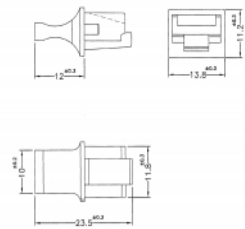

Příslušenství