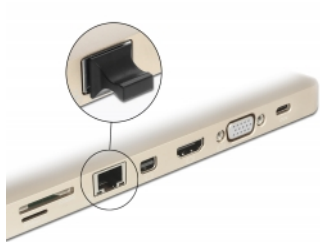

Delock Osłona przeciwkurzowa gniazda RJ45 żeńskiego z uchwytem 10 sztuk czarna

Opis

Dzięki tej osłonie firmy Delock, gniazdo żeńskie jest chronione przed zabrudzeniami i uszkodzeniami. Zastosowanie osłony pozwala dłużej utrzymać w sprawności delikatne złącza, szczególnie w zapyłonych miejscach i w sektorze przemysłowym.

10 x

Numer artykułu 64020

EAN: 4043619640201

Kraj pochodzenia:
Taiwan, Republic of
China

Opakowanie: Torba na
zamek błyskawiczny

Szczegóły techniczne

- Osłona przeciwkurzowa męska dla żeńskiego gniazda RJ45
- Z uchwytem
- Materiał: ABS
- Kolor: czarny
- Wymiary (DxSxW): ok. 23,5 x 13,8 x 11,2 mm

Zawartość opakowania

- 10 x osłonka przeciwkurzowa

Zdjęcia

General

Style:	Z uchwytem
--------	------------

Interface

złącze :	1 x RJ45 żeńskie
----------	------------------

Physical characteristics