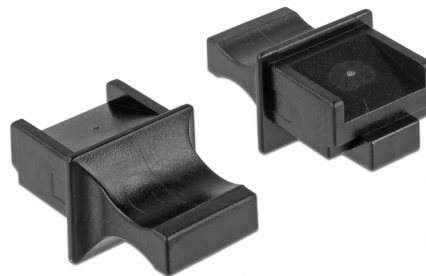

Delock Osłona przeciwkurzowa gniazda RJ45 żeńskiego z uchwytem 10 sztuk czarna

Opis

Dzięki tej osłonie firmy Delock, gniazdo żeńskie jest chronione przed zabrudzeniami i uszkodzeniami. Zastosowanie osłony pozwala dłużej utrzymać w sprawności delikatne złącza, szczególnie w zapyłonych miejscach i w sektorze przemysłowym.

10 x

Numer artykułu 64020

EAN: 4043619640201

Kraj pochodzenia:
Taiwan, Republic of
China

Opakowanie: Torba na
zamek błyskawiczny

Szczegóły techniczne

- Osłona przeciwkurzowa męska dla żeńskiego gniazda RJ45
- Z uchwytem
- Materiał: ABS
- Kolor: czarny
- Wymiary (DxSxW): ok. 23,5 x 13,8 x 11,2 mm

Zawartość opakowania

- 10 x osłonka przeciwkurzowa

Zdjęcia

General

Style:	Z uchwytem
--------	------------

Interface

złącze :	1 x RJ45 żeńskie
----------	------------------

Physical characteristics

Materiał:	ABS
Długość:	23,5 mm
Width:	13,8 mm
Height:	11,2 mm
Kolor:	czarny