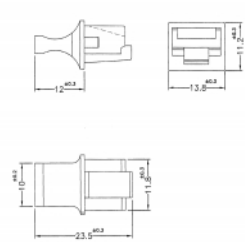

10 x

Numer artykułu 64020

EAN: 4043619640201

Kraj pochodzenia:
Taiwan, Republic of
China

Opakowanie: Torba na
zamek błyskawiczny

Szczegóły techniczne

- Osłona przeciwkurzowa męska dla żeńskiego gniazda RJ45
- Z uchwytem
- Materiał: ABS
- Kolor: czarny
- Wymiary (DxSxW): ok. 23,5 x 13,8 x 11,2 mm

Zawartość opakowania

- 10 x osłonka przeciwkurzowa

Zdjęcia

General

Style:	Z uchwytem
--------	------------

Interface

złącze :	1 x RJ45 żeńskie
----------	------------------

Physical characteristics

Materiał:	ABS
Długość:	23,5 mm
Width:	13,8 mm
Height:	11,2 mm
Kolor:	czarny