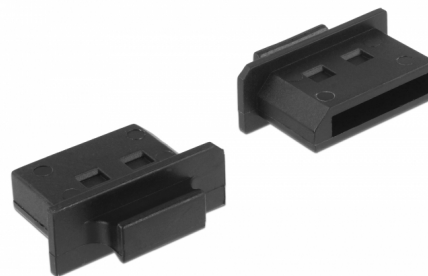

Delock Prachová záslepka pro DisplayPort samice s uchopením 10 kusů černá

Popis

S touto prachovou záslepkou od Delocku je port chráněn před nečistotami a poškozením. Aplikace prachové záslepky uchovává citlivé konektory připravené k použití v dlouhodobém horizontu, a to zejména v prašném prostředí a v průmyslovém sektoru.

10 x

Číslo produktu 64025

EAN: 4043619640256

Země původu: Taiwan,
Republic of China

Balení: Plastová taška se zipem

Technické detaily

- Prachová záslepka samec pro DisplayPort samice
- S uchopením
- Materiál: PE
- Barva: černá
- Rozměry (DxŠxV): cca. 19,1 x 14,0 x 7,2 mm

Obsah balení

- 10 x prachová záslepka

Příslušenství

General

Style:	S uchopením
--------	-------------

Interface

konektor:	1 x DisplayPort samice
-----------	------------------------

Physical characteristics

Materiál:	PE
Délka:	19,1 mm
Width:	14,0 mm
Height:	7,2 mm
Barva:	černá