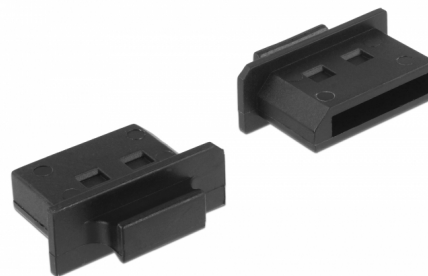

Delock Capot noir pour DisplayPort femelle avec prise 10 pièces

Description

Le port femelle est protégé de la poussière et des dégâts grâce au capot Delock. L'application du capot maintient la sensibilité des connecteurs pour un usage à long terme, en particulier dans les environnements poussiéreux et dans le secteur industriel.

10 x

N° produit 64025

EAN: 4043619640256

Pays d'origine: Taiwan,
Republic of China

Emballage: Sac
polyvalent à fermeture
éclair

Détails techniques

- Capot mâle pour DisplayPort femelle
- Avec prise
- Matériel : PE
- Couleur : noir
- Dimensions (LxlxH) : env. 19,1 x 14,0 x 7,2 mm

Contenu de l'emballage

- 10 x capuchons anti-poussière

Image

General

Style:	Avec prise
--------	------------

Interface

connecteur :	1 x DisplayPort femelle
--------------	-------------------------

Physical characteristics

Matériaux:	PE
Longueur:	19,1 mm
Width:	14,0 mm
Height:	7,2 mm
Couleur:	noir