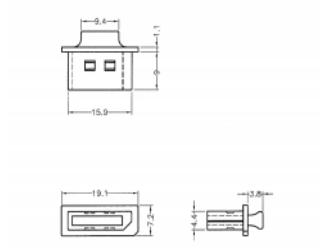

Delock Capot noir pour DisplayPort femelle avec prise 10 pièces

Description

Le port femelle est protégé de la poussière et des dégâts grâce au capot Delock. L'application du capot maintient la sensibilité des connecteurs pour un usage à long terme, en particulier dans les environnements poussiéreux et dans le secteur industriel.

10 x

N° produit 64025

EAN: 4043619640256

Pays d'origine: Taiwan,
Republic of China

Emballage: Sac
polyvalent à fermeture
éclair

Détails techniques

- Capot mâle pour DisplayPort femelle
- Avec prise
- Matériel : PE
- Couleur : noir
- Dimensions (LxlxH) : env. 19,1 x 14,0 x 7,2 mm

Contenu de l'emballage

- 10 x capuchons anti-poussière

Image

General

Style:	Avec prise
--------	------------

Interface

connecteur :	1 x DisplayPort femelle
--------------	-------------------------

Physical characteristics

Matériaux:	PE
Longueur:	19,1 mm
Width:	14,0 mm
Height:	7,2 mm
Couleur:	noir