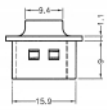

10 x

Numer artykułu 64025

EAN: 4043619640256

Kraj pochodzenia:
Taiwan, Republic of
China

Opakowanie: Torba na
zamek błyskawiczny

Szczegóły techniczne

- Osłona przeciwkurzowa męska dla żeńskiego gniazda DisplayPort
- Z uchwytem
- Materiał: PE
- Kolor: czarny
- Wymiary (DxSxW): ok. 19,1 x 14,0 x 7,2 mm

Zawartość opakowania

- 10 x osłonka przeciwkurzowa

Zdjęcia

General

Style:	Z uchwytem
--------	------------

Interface

złącze :	1 x DisplayPort żeński
----------	------------------------

Physical characteristics

Materiał:	PE
Długość:	19,1 mm
Width:	14,0 mm
Height:	7,2 mm
Kolor:	czarny