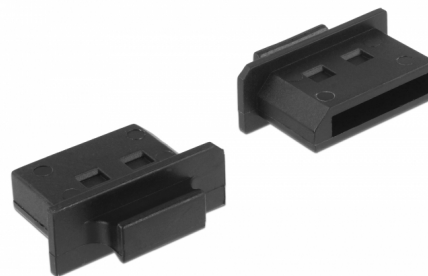

Delock Osłona przeciwkurzowa gniazda DisplayPort żeńskiego z uchwytem 10 sztuk czarna

Opis

Dzięki tej osłonie firmy Delock, gniazdo żeńskie jest chronione przed zabrudzeniami i uszkodzeniami. Zastosowanie osłony pozwala dłużej utrzymać w sprawności delikatne złącza, szczególnie w zapyłonych miejscach i w sektorze przemysłowym.

10 x

Numer artykułu 64025

EAN: 4043619640256

Kraj pochodzenia:
Taiwan, Republic of
China

Opakowanie: Torba na
zamek błyskawiczny

Szczegóły techniczne

- Osłona przeciwkurzowa męska dla żeńskiego gniazda DisplayPort
- Z uchwytem
- Materiał: PE
- Kolor: czarny
- Wymiary (DxSxW): ok. 19,1 x 14,0 x 7,2 mm

Zawartość opakowania

- 10 x osłonka przeciwkurzowa

Zdjęcia

General

Style:	Z uchwytem
--------	------------

Interface

złącze :	1 x DisplayPort żeński
----------	------------------------

Physical characteristics

Materiał:	PE
Długość:	19,1 mm
Width:	14,0 mm
Height:	7,2 mm
Kolor:	czarny