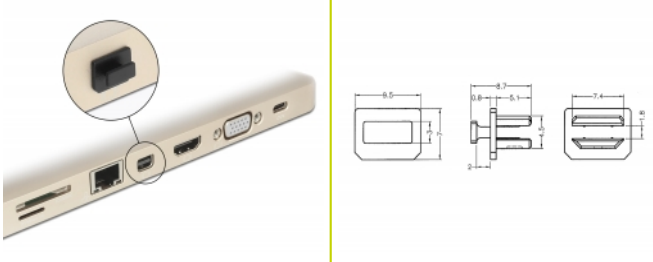

Delock Prachová záslepka pro mini DisplayPort samice s uchopením 10 kusů černá

Popis

S touto prachovou záslepkou od Delocku je port chráněn před nečistotami a poškozením. Aplikace prachové záslepky uchovává citlivé konektory připravené k použití v dlouhodobém horizontu, a to zejména v prašném prostředí a v průmyslovém sektoru.

10 x

Číslo produktu 64026

EAN: 4043619640263

Země původu: Taiwan,
Republic of China

Balení: Plastová taška se
zipem

Technické detaily

- Prachová záslepka samec pro mini DisplayPort samice
- S uchopením
- Materiál: PE
- Barva: černá
- Rozměry (DxŠxV): cca. 9,5 x 8,7 x 7,0 mm

Obsah balení

- 10 x prachová záslepka

Příslušenství

General

Style:	S uchopením
--------	-------------

Interface

konektor:	1 x mini DisplayPort samice
-----------	-----------------------------

Physical characteristics

Materiál:	PE
Délka:	9,5 mm
Width:	8,7 mm
Height:	7 mm
Barva:	černá