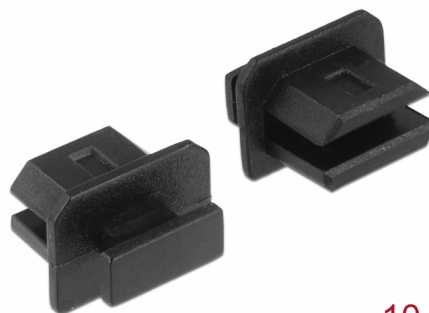

Delock Prachová záslepka pro mini DisplayPort samice s uchopením 10 kusů černá

Popis

S touto prachovou záslepkou od Delocku je port chráněn před nečistotami a poškozením. Aplikace prachové záslepky uchovává citlivé konektory připravené k použití v dlouhodobém horizontu, a to zejména v prašném prostředí a v průmyslovém sektoru.

10 x

Číslo produktu 64026

EAN: 4043619640263

Země původu: Taiwan,
Republic of China

Balení: Plastová taška se
zipem

Technické detaily

- Prachová záslepka samec pro mini DisplayPort samice
- S uchopením
- Materiál: PE
- Barva: černá
- Rozměry (DxŠxV): cca. 9,5 x 8,7 x 7,0 mm

Obsah balení

- 10 x prachová záslepka

Příslušenství

General

Style:	S uchopením
--------	-------------

Interface

konektor:	1 x mini DisplayPort samice
-----------	-----------------------------

Physical characteristics

Materiál:	PE
Délka:	9,5 mm
Width:	8,7 mm
Height:	7 mm
Barva:	černá