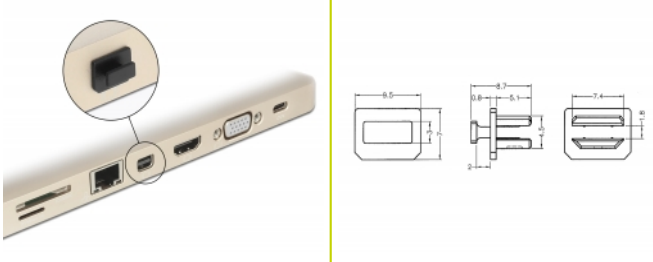

Delock Cubierta contra Polvo para mini DisplayPort hembra con agarre. 10 piezas en negro

Descripción

Con esta cubierta antipolvo de Delock el puerto hembra está protegido de la suciedad o daños. La aplicación de la cubierta antipolvo mantiene los conectores sensibles listos para su uso a largo plazo, especialmente en ambientes polvorientos y en el sector industrial.

10 x

Número de elemento 64026

EAN: 4043619640263

Pais de origen: Taiwan,
Republic of China

Paquete: Bolsa de
plástico con cremallera

Detalles técnicos

- Cubierta antipolvo macho para mini DisplayPort hembra
- Con agarre
- Material: PE
- Color: negro
- Dimensiones (LxANxAL): aprox. 9,5 x 8,7 x 7,0 mm

Contenido del paquete

- 10 x Cubierta antipolvo

Image

General

Style:	Con agarre
--------	------------

Interface

conector :	1 x mini DisplayPort hembra
------------	-----------------------------

Physical characteristics

Material:	PE
Longitud:	9,5 mm
Width:	8,7 mm
Height:	7 mm
Color:	negro