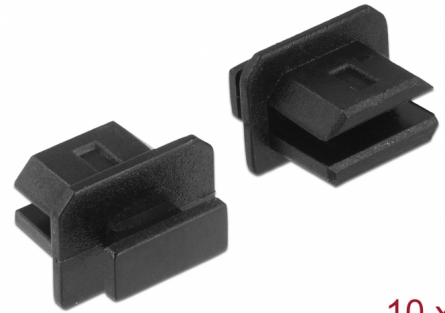

Delock Cubierta contra Polvo para mini DisplayPort hembra con agarre. 10 piezas en negro

Descripción

Con esta cubierta antipolvo de Delock el puerto hembra está protegido de la suciedad o daños. La aplicación de la cubierta antipolvo mantiene los conectores sensibles listos para su uso a largo plazo, especialmente en ambientes polvorientos y en el sector industrial.

10 x

Número de elemento 64026

EAN: 4043619640263

Pais de origen: Taiwan,
Republic of China

Paquete: Bolsa de
plástico con cremallera

Detalles técnicos

- Cubierta antipolvo macho para mini DisplayPort hembra
- Con agarre
- Material: PE
- Color: negro
- Dimensiones (LxANxAL): aprox. 9,5 x 8,7 x 7,0 mm

Contenido del paquete

- 10 x Cubierta antipolvo

Image

General

Style:	Con agarre
--------	------------

Interface

conector :	1 x mini DisplayPort hembra
------------	-----------------------------

Physical characteristics

Material:	PE
Longitud:	9,5 mm
Width:	8,7 mm
Height:	7 mm
Color:	negro