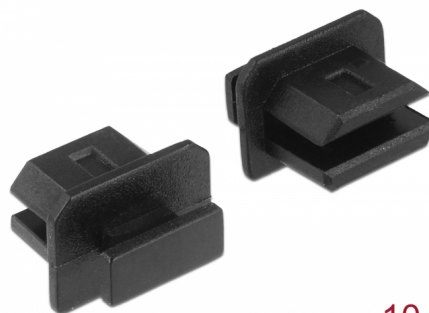

# Delock Capot noir pour mini DisplayPort femelle avec prise 10 pièces

## Description

Le port femelle est protégé de la poussière et des dégâts grâce au capot Delock. L'application du capot maintient la sensibilité des connecteurs pour un usage à long terme, en particulier dans les environnements poussiéreux et dans le secteur industriel.

## Détails techniques

- Capot mâle pour mini DisplayPort femelle
- Avec prise
- Matériel : PE
- Couleur : noir
- Dimensions (LxlxH) : env. 9,5 x 8,7 x 7,0 mm

## Physical characteristics

Matériaux:	PE
Longueur:	9,5 mm
Width:	8,7 mm
Height:	7 mm
Couleur:	noir