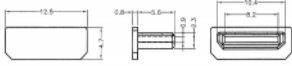

10 x

Číslo produktu 64028

EAN: 4043619640287

Země původu: Taiwan,
Republic of China

Balení: Plastová taška se
zipem

Technické detaily

- Prachová záslepka samec pro HDMI mini-C samice
- Bez sevření
- Materiál: PE
- Barva: černá
- Rozměry (DxŠxV): cca. 12,5 x 6,4 x 4,7 mm

Obsah balení

- 10 x prachová záslepka

Příslušenství

General

Style:	Bez sevření
--------	-------------

Interface

konektor:	1 x HDMI mini-C samice
-----------	------------------------

Physical characteristics

Materiál:	PE
Délka:	12,5 mm
Width:	6,4 mm
Height:	4,7 mm
Barva:	černá