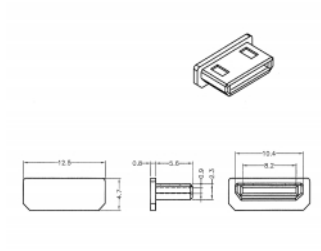

Delock Cubierta contra Polvo para HDMI mini-C hembra sin agarre. 10 piezas en negro

Descripción

Con esta cubierta antipolvo de Delock el puerto hembra está protegido de la suciedad o daños. La aplicación de la cubierta antipolvo mantiene los conectores sensibles listos para su uso a largo plazo, especialmente en ambientes polvorientos y en el sector industrial.

10 x

Número de elemento 64028

EAN: 4043619640287

Pais de origen: Taiwan,
Republic of China

Paquete: Bolsa de
plástico con cremallera

Detalles técnicos

- Cubierta antipolvo macho para HDMI mini-C hembra
- Sin agarre
- Material: PE
- Color: negro
- Dimensiones (LxANxAL): aprox. 12,5 x 6,4 x 4,7 mm

Contenido del paquete

- 10 x Cubierta antipolvo

Image

General

Style:	Sin agarre
--------	------------

Interface

conector :	1 x HDMI mini-C hembra
------------	------------------------

Physical characteristics

Material:	PE
Longitud:	12,5 mm
Width:	6,4 mm
Height:	4,7 mm
Color:	negro