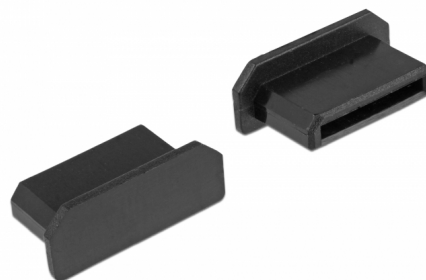

Delock Capot noir pour HDMI mini-C femelle sans prise 10 pièces

Description

Le port femelle est protégé de la poussière et des dégâts grâce au capot Delock. L'application du capot maintient la sensibilité des connecteurs pour un usage à long terme, en particulier dans les environnements poussiéreux et dans le secteur industriel.

10 x

N° produit 64028

EAN: 4043619640287

Pays d'origine: Taiwan,
Republic of China

Emballage: Sac
polyvalent à fermeture
éclair

Détails techniques

- Capot mâle pour HDMI mini-C femelle
- Sans prise
- Matériel : PE
- Couleur : noir
- Dimensions (LxlxH) : env. 12,5 x 6,4 x 4,7 mm

Contenu de l'emballage

- 10 x capuchons anti-poussière

Image

General

Style:	Sans prise
--------	------------

Interface

connecteur :	1 x HDMI mini-C femelle
--------------	-------------------------

Physical characteristics

Matériaux:	PE
Longueur:	12,5 mm
Width:	6,4 mm
Height:	4,7 mm
Couleur:	noir