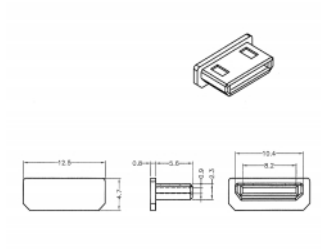

Delock Capot noir pour HDMI mini-C femelle sans prise 10 pièces

Description

Le port femelle est protégé de la poussière et des dégâts grâce au capot Delock. L'application du capot maintient la sensibilité des connecteurs pour un usage à long terme, en particulier dans les environnements poussiéreux et dans le secteur industriel.

10 x

N° produit 64028

EAN: 4043619640287

Pays d'origine: Taiwan,
Republic of China

Emballage: Sac
polyvalent à fermeture
éclair

Détails techniques

- Capot mâle pour HDMI mini-C femelle
- Sans prise
- Matériel : PE
- Couleur : noir
- Dimensions (LxlxH) : env. 12,5 x 6,4 x 4,7 mm

Contenu de l'emballage

- 10 x capuchons anti-poussière

Image

General

Style:	Sans prise
--------	------------

Interface

connecteur :	1 x HDMI mini-C femelle
--------------	-------------------------

Physical characteristics

Matériaux:	PE
Longueur:	12,5 mm
Width:	6,4 mm
Height:	4,7 mm
Couleur:	noir