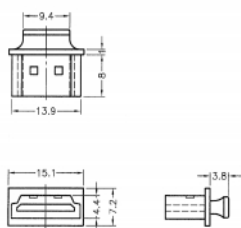

10 x

Číslo produktu 64029

EAN: 4043619640294

Země původu: Taiwan,
Republic of China

Balení: Plastová taška se
zipem

Technické detaily

- Prachová záslepka samec pro HDMI-A samice
- S uchopením
- Materiál: PE
- Barva: černá
- Rozměry (DxŠxV): cca. 15,1 x 11,8 x 7,2 mm

Obsah balení

- 10 x prachová záslepka

Příslušenství

General

Style:	S uchopením
--------	-------------

Interface

konektor:	1 x HDMI-A samice
-----------	-------------------

Physical characteristics

Materiál:	PE
Délka:	15,1 mm
Width:	11,8 mm
Height:	7,2 mm
Barva:	černá