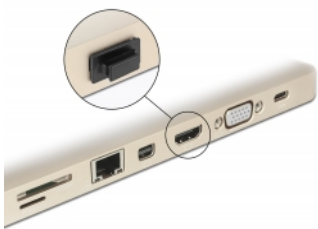

Delock Prachová záslepka pro HDMI-A samice s uchopením 10 kusů černá

Popis

S touto prachovou záslepkou od Delocku je port chráněn před nečistotami a poškozením. Aplikace prachové záslepky uchovává citlivé konektory připravené k použití v dlouhodobém horizontu, a to zejména v prašném prostředí a v průmyslovém sektoru.

10 x

Číslo produktu 64029

EAN: 4043619640294

Země původu: Taiwan,
Republic of China

Balení: Plastová taška se
zipem

Technické detaily

- Prachová záslepka samec pro HDMI-A samice
- S uchopením
- Materiál: PE
- Barva: černá
- Rozměry (DxŠxV): cca. 15,1 x 11,8 x 7,2 mm

Obsah balení

- 10 x prachová záslepka

Příslušenství

General

Style:	S uchopením
--------	-------------

Interface

konektor:	1 x HDMI-A samice
-----------	-------------------

Physical characteristics