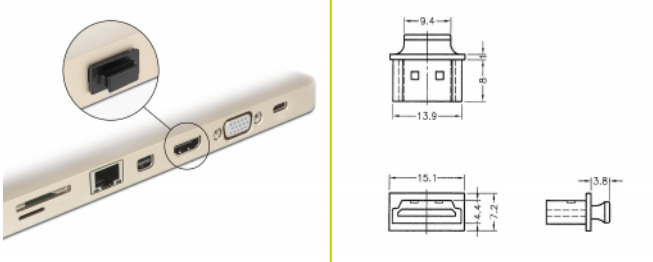

Delock Capot noir pour HDMI-A femelle avec prise 10 pièces

Description

Le port femelle est protégé de la poussière et des dégâts grâce au capot Delock. L'application du capot maintient la sensibilité des connecteurs pour un usage à long terme, en particulier dans les environnements poussiéreux et dans le secteur industriel.

10 x

N° produit 64029

EAN: 4043619640294

Pays d'origine: Taiwan,
Republic of China

Emballage: Sac
polyvalent à fermeture
éclair

Détails techniques

- Capot mâle pour HDMI-A femelle
- Avec prise
- Matériel : PE
- Couleur : noir
- Dimensions (LxlxH) : env. 15,1 x 11,8 x 7,2 mm

Contenu de l'emballage

- 10 x capuchons anti-poussière

Image

General

Style:	Avec prise
--------	------------

Interface

connecteur :	1 x HDMI-A femelle
--------------	--------------------

Physical characteristics

Matériaux:	PE
Longueur:	15,1 mm
Width:	11,8 mm
Height:	7,2 mm
Couleur:	noir