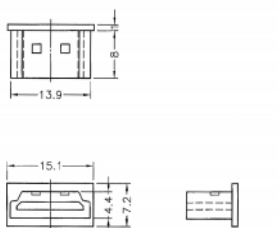

10 x

Číslo produktu 64030

EAN: 4043619640300

Země původu: Taiwan,
Republic of China

Balení: Plastová taška se zipem

Technické detaily

- Prachová záslepka samec pro HDMI A samice
- Bez sevření
- Materiál: PE
- Barva: černá
- Rozměry (DxŠxV): cca. 15,1 x 8,0 x 7,2 mm

Obsah balení

- 10 x prachová záslepka

Příslušenství

General

Style:	Bez sevření
--------	-------------

Interface

konektor:	1 x HDMI-A samice
-----------	-------------------

Physical characteristics

Materiál:	PE
Délka:	15,1 mm
Width:	8,0 mm
Height:	7,2 mm
Barva:	černá