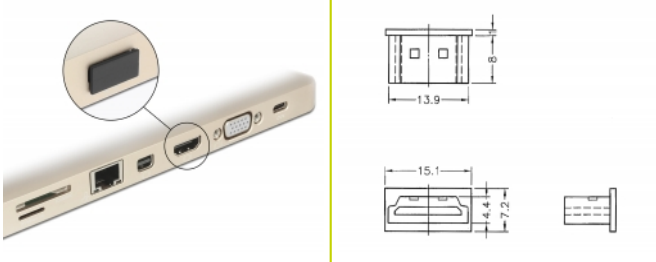

Delock Cubierta contra Polvo para HDMI A hembra sin agarre. 10 piezas en negro

Descripción

Con esta cubierta antipolvo de Delock el puerto hembra está protegido de la suciedad o daños. La aplicación de la cubierta antipolvo mantiene los conectores sensibles listos para su uso a largo plazo, especialmente en ambientes polvorientos y en el sector industrial.

10 x

Número de elemento 64030

EAN: 4043619640300

Pais de origen: Taiwan,
Republic of China

Paquete: Bolsa de
plástico con cremallera

Detalles técnicos

- Cubierta antipolvo macho para HDMI A hembra
- Sin agarre
- Material: PE
- Color: negro
- Dimensiones (LxANxAL): aprox. 15,1 x 8,0 x 7,2 mm

Contenido del paquete

- 10 x Cubierta antipolvo

Image

General

| | |
|--------|------------|
| Style: | Sin agarre |
|--------|------------|

Interface

| | |
|------------|-------------------|
| conector : | 1 x HDMI-A hembra |
|------------|-------------------|

Physical characteristics

| | |
|-----------|---------|
| Material: | PE |
| Longitud: | 15,1 mm |
| Width: | 8,0 mm |
| Height: | 7,2 mm |
| Color: | negro |