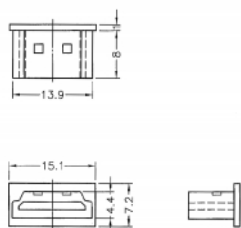

10 x

Numer artykułu 64030

EAN: 4043619640300

Kraj pochodzenia:
Taiwan, Republic of
China

Opakowanie: Torba na
zamek błyskawiczny

Szczegóły techniczne

- Osłona przeciwkurzowa męska dla żeńskiego gniazda HDMI A
- Bez uchwytu
- Materiał: PE
- Kolor: czarny
- Wymiary (DxSxW): ok. 15,1 x 8,0 x 7,2 mm

Zawartość opakowania

- 10 x osłonka przeciwkurzowa

Zdjęcia

General

Style:	Bez uchwytu
--------	-------------

Interface

złącze :	1 x HDMI-A żeński
----------	-------------------

Physical characteristics

Materiał:	PE
Długość:	15,1 mm
Width:	8,0 mm
Height:	7,2 mm
Kolor:	czarny