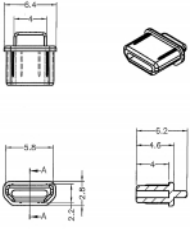

Příslušenství