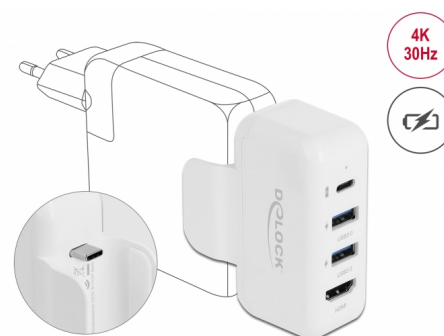

Delock Adaptateur pour alimentation Apple avec PD et HDMI 4K

Description

Cet adaptateur de Delock peut être branché sur une alimentation Apple, par exemple, le MacBook Pro, et étend l'alimentation de trois ports USB et d'un port HDMI. Les ports USB peuvent être utilisés pour charger simultanément trois appareils USB, ou quand il est connecté à un laptop ou à une tablette, les ports USB Type-A peuvent être utilisés comme un hub USB 3.0. Un moniteur supplémentaire peut être connecté au port HDMI.

Maintien ferme de l'alimentation

Avec la prise USB Type-C™ et des fixations sur les côtés, l'adaptateur retient fermement les alimentations.

N° produit 64080

EAN: 4043619640805

Pays d'origine: China

Emballage: Retail Box

Détails techniques

- Connecteurs :
 - 1 x USB Type-C™ mâle
 - 1 x USB Type-C™ Power Delivery femelle
 - 2 x USB 3.0 Type-A femelle - Spécification de chargement de batterie BC1.2
 - 1 x HDMI-A femelle
- USB Power Delivery (PD) 3.0
- Sortie :
 - USB Type-C™ Power Delivery (PD) :
 - max. 48 watts sur l'alimentation Apple 61 watts, max. 74 watts sur l'alimentation Apple 87 watts
 - USB Type-A femelle avec BC1.2 5 V / 1,5 A
- Protection de surcharge
- Protection contre les surintensités
- Protection contre les surchauffes
- Protection contre les courts-circuits
- Résolution jusqu'à 3840 x 2160 @ 30 Hz (selon le système et le matériel connecté)
- Transfert de signaux audio et vidéo
- 1 x Indicateur LED

- Couleur : blanc
- Dimensions (LxlxH) : env. 74 x 59 x 34 mm

Configuration système requise

- Alimentation Apple 61, 87 ou 96 watts avec USB-C™ femelle

Contenu de l'emballage

- Adaptateur
- Câble USB-C™ mâle vers USB-C™ mâle, longueur env. 1 m
- Mode d'emploi