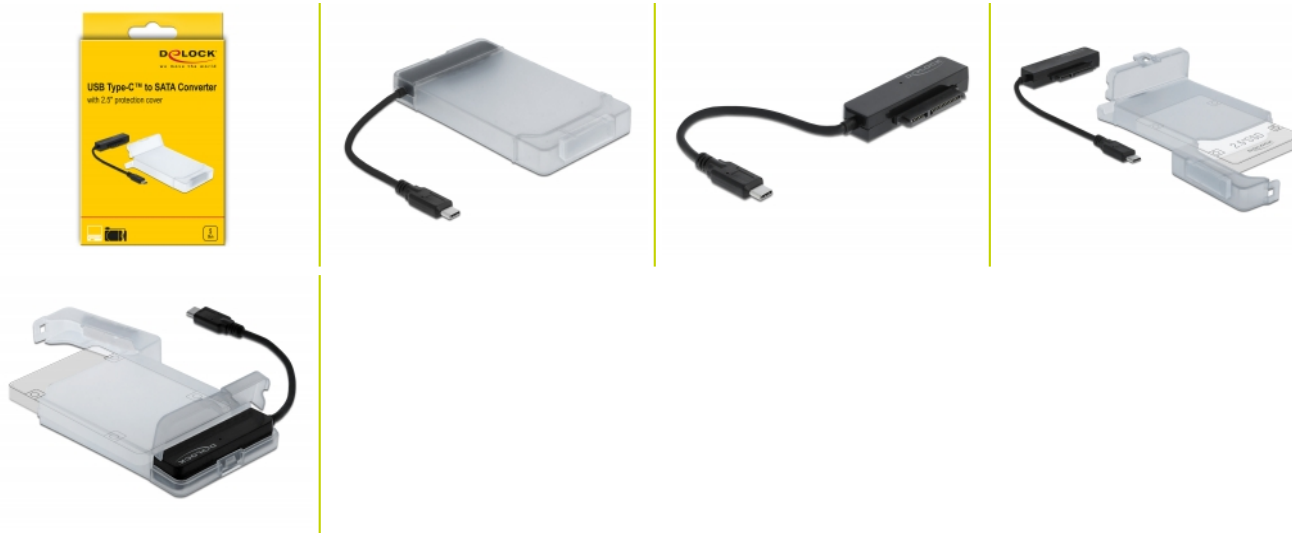

Wymagania systemowe

- Android 9.0 lub nowszy
- Chrome OS 75.0 lub nowszy
- Linux Kernel 3.3 lub nowszy
- Mac OS 10.14.5 lub nowszy
- Windows 7/7-64/8.1/8.1-64/10/10-64
- PC lub notebook z wolnym portem USB Type-C™

Zawartość opakowania

- Konwerter
- Osłona ochronna
- Instrukcja obsługi

Zdjęcia