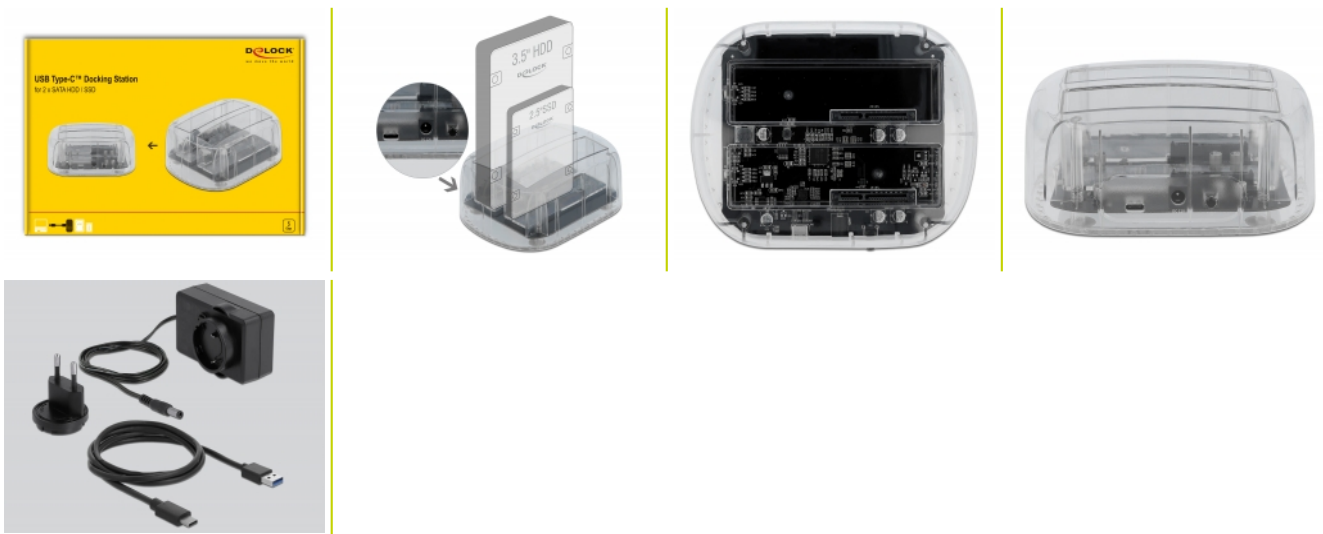

- Výstup: 12 V / 3 A
- Zem vně, plus uvnitř
- Rozměry:
  vnitřní: $\varnothing$ cca. 2,0 mm
  venkovní: $\varnothing$ cca. 5,5 mm
  délka: cca. 10 mm

Systemové požadavky

- Chrome OS 74.0 nebo vyšší
- Linux Kernel 3.4 nebo vyšší
- Mac OS 10.14.5 nebo vyšší
- Windows 7/7-64/8.1/8.1-64/10/10-64
- PC nebo notebook s volným USB Typ-A portem

Obsah balení

- Dokovací stanice
- Kabel USB-C™ samec na USB Typ-A samec, délka cca. 1 m
- Externí napájecí zdroj 12 V / 3 A
- Uživatelská příručka

Příslušenství