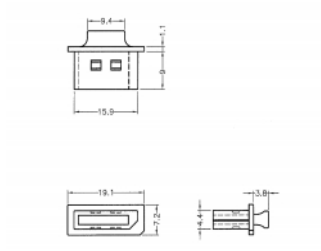

Delock Capot noir pour DisplayPort femelle transparent prise 10 pièces

Description

Le port femelle est protégé de la poussière et des dégâts grâce au capot Delock. L'application du capot maintient la sensibilité des connecteurs pour un usage à long terme, en particulier dans les environnements poussiéreux et dans le secteur industriel.

10 x

N° produit 64107

EAN: 4043619641079

Pays d'origine: Taiwan,
Republic of China

Emballage: Sac
polyvalent à fermeture
éclair

Détails techniques

- Capot mâle pour DisplayPort femelle
- Avec prise
- Matériel : PE
- Couleur : transparent
- Dimensions (LxlxH) : env. 19,1 x 14,0 x 7,2 mm

Contenu de l'emballage

- 10 x capuchons anti-poussière

Image

Physical characteristics

Matériaux:	PE
Longueur:	19,1 mm
Width:	14,0 mm
Height:	7,2 mm
Couleur:	transparent