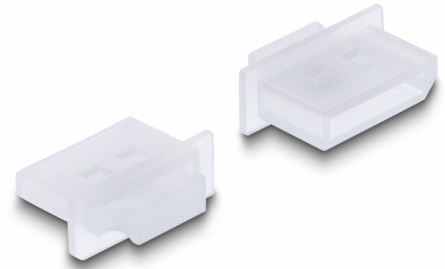

Delock Capot noir pour DisplayPort femelle transparent prise 10 pièces

Description

Le port femelle est protégé de la poussière et des dégâts grâce au capot Delock. L'application du capot maintient la sensibilité des connecteurs pour un usage à long terme, en particulier dans les environnements poussiéreux et dans le secteur industriel.

10 x

N° produit 64107

EAN: 4043619641079

Pays d'origine: Taiwan,
Republic of China

Emballage: Sac
polyvalent à fermeture
éclair

Détails techniques

- Capot mâle pour DisplayPort femelle
- Avec prise
- Matériel : PE
- Couleur : transparent
- Dimensions (LxlxH) : env. 19,1 x 14,0 x 7,2 mm

Contenu de l'emballage

- 10 x capuchons anti-poussière

Image

Physical characteristics

Matériaux:	PE
Longueur:	19,1 mm
Width:	14,0 mm
Height:	7,2 mm
Couleur:	transparent