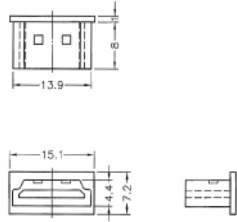

## Technické detaily

- Prachová záslepka samec pro HDMI A samice
- Bez sevření
- Materiál: PE
- Barva: transparentní
- Rozměry (DxŠxV): cca. 15,1 x 8,0 x 7,2 mm

## Physical characteristics

Materiál:	PE
Délka:	15,1 mm
Width:	8,0 mm
Height:	7,2 mm
Barva:	transparentní