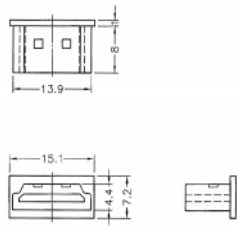

## Detalles tecnicos

- Cubierta antipolvo macho para HDMI A hembra
- Sin agarre
- Material: PE
- Color: transparente
- Dimensiones (LxANxAL): aprox. 15,1 x 8,0 x 7,2 mm

### Physical characteristics

Material:	PE
Longitud:	15,1 mm
Width:	8,0 mm
Height:	7,2 mm
Color:	transparente