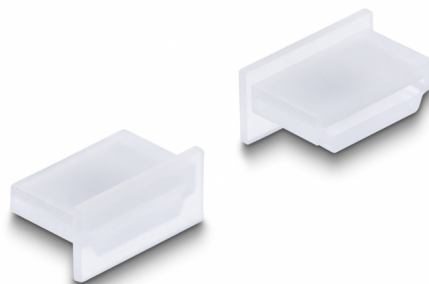

# Delock Cubierta contra Polvo para HDMI A hembra sin agarre. 10 piezas en transparente

## Descripción

Con esta cubierta antipolvo de Delock el puerto hembra está protegido de la suciedad o daños. La aplicación de la cubierta antipolvo mantiene los conectores sensibles listos para su uso a largo plazo, especialmente en ambientes polvorientos y en el sector industrial.

## Detalles tecnicos

- Cubierta antipolvo macho para HDMI A hembra
- Sin agarre
- Material: PE
- Color: transparente
- Dimensiones (LxANxAL): aprox. 15,1 x 8,0 x 7,2 mm

### Physical characteristics

Material:	PE
Longitud:	15,1 mm
Width:	8,0 mm
Height:	7,2 mm
Color:	transparente