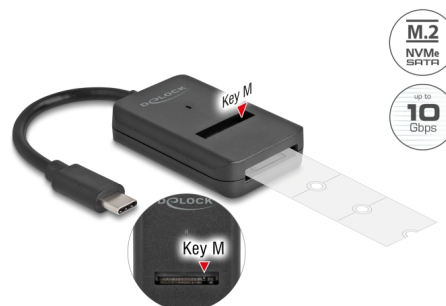

Delock Konwerter wielofunkcyjna M.2 NVMe PCIe lub SATA SSD z USB Type-C™ 10 Gbps

Opis

Konwerter Delock umożliwia instalację M.2 PCIe NVMe SSD lub SATA M.2 SSD, można podłączyć do PC lub laptopa przez USB.

Konwerter wielofunkcyjna

Zaletą konwerter Delock M.2 jest że mieści zarówno SATA jak i PCIe (NVMe) M.2 SSDs. Pamięć jest automatycznie rozpoznawana przez układ i może być natychmiast używana.

Urządzenia testujące

Dysk SSD M.2 jest podłączany do gniazda i do urządzenia za pomocą wtyczki USB-C™. Dlatego jako sprzęt testowy konwerter jest najbardziej odpowiedni.

Numer artykułu 64198

EAN: 4043619641987

Kraj pochodzenia: China

Opakowanie: Retail Box

Szczegóły techniczne

- Złącze:
 - 1 x SuperSpeed USB 10 Gbps (USB 3.2 Gen 2) USB Type-C™ męski
 - 1 x 67-pinowe gniazdo z wpustem M M.2
- Chipset: Realtek RTL9210B
- Obsługuje moduły M.2 z wpustem M lub z wpustami B+M opartymi na technologii SATA lub PCIe (NVMe)
- Obsługa NVM Express (NVMe)
- Szybkość transmisji danych do 10 Gbps
- Wskaźnik LED zasilania i dostępu
- Bootowalny
- Plug & Play
- Długość kabla bez złączem: ok. 10 cm