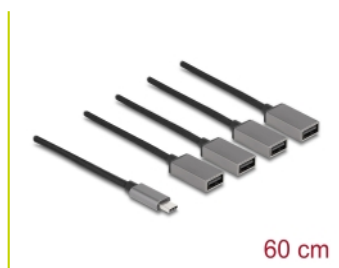

- Windows 10/10-64/11
- iPad Air (4ème génération) ou version ultérieure
- iPad Pro (3ème génération) ou version ultérieure
- Surface Pro 7
- Appareil avec un port USB Type-C™ libre ou avec un port Thunderbolt™ 3 ou Thunderbolt™ 4 libre

---

Contenu de l'emballage

- Concentrateur
- Mode d'emploi

Image