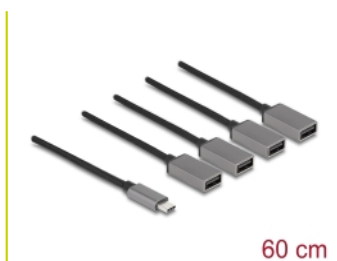

- Windows 10/10-64/11
- iPad Air (4. generacja) lub nowszy
- iPad Pro (3. generacja) lub nowszy
- Surface Pro 7
- Urządzenie z wolnym portem USB Type-C™ bądź z wolnym złączem Thunderbolt™ 3 lub Thunderbolt™ 4

Zawartość opakowania

- Hub
- Instrukcja obsługi

Zdjęcia