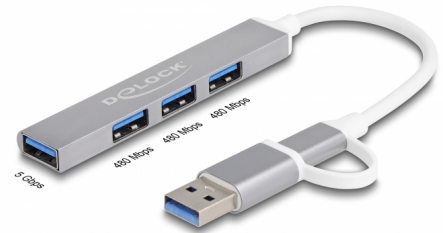

Delock 4 prises minces USB Hub avec USB Type-C™ ou USB Type-A vers 3 x USB 2.0 Type-A femelle + 1 x USB 5 Gbps Type-A femelle

Description

Ce hub USB robuste de Delock avec boîtier métallique peut être connecté à un ordinateur, un laptop ou un mobile via l'interface USB Type-A ou USB-C™. Il étend l'ordinateur de 4 ports USB Type-A. Différents appareils comme une mémoire flash USB, lecteur de carte, boîtier externe, etc., peuvent être connectés.

Connectivité externe

Avec l'adaptateur conçu spécialement, le hub Delock peut rapidement et facilement être connecté à de nouveaux appareils munis d'un USB Type-C™ femelle et à de plus vieux appareils qui n'ont qu'un connecteur USB Type-A. L'adaptateur est situé directement sur le câble et ne peut donc pas être perdu.

N° produit 64214

EAN: 4043619642144

Pays d'origine: China

Emballage: Retail Box

Petit accessoire robuste

Grâce à ses petites dimensions et à sa robustesse, ce hub de Delock est particulièrement adapté pour le voyage. Il peut simplement être mis dans un sac avec un laptop ou une tablette et être utilisé quand il est nécessaire.

- 1 x USB 5 Gbps Type-A femelle
- 3 x USB 2.0 Type-A femelle
- 1 x USB 5 Gbps Type-A mâle
- Débit de données jusqu'à 5 Gbps
- Logement métallique robuste
- Dimensions (LxlxH) : env. 86 x 11 x 7 mm
- Longueur du cordon sans connecteur : env. 10 cm
- Couleur : argent
- Plug & Play