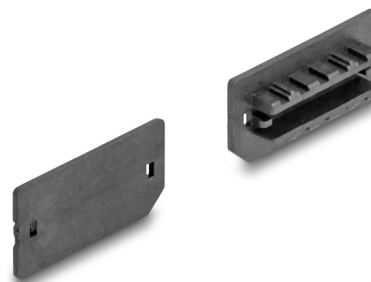

Delock Cache-poussière pour USB Type-E Key A ou Key B femelle, 10 unités, noir

Description

Le port femelle est protégé de la poussière et des dégâts grâce au capot Delock. L'application du capot maintient la sensibilité des connecteurs pour un usage à long terme, en particulier dans les environnements poussiéreux et dans le secteur industriel.

10 x

N° produit 64286

EAN: 4043619642861

Pays d'origine: China

Emballage: Sac polyvalent à fermeture éclair

Détails techniques

- Cache-poussière mâle pour USB Type-E Key A ou Key B femelle
- Sans prise
- Matériaux : plastique
- Couleur : noir
- Dimensions (LxlxH) : env. 15,0 x 7,5 x 2,7 mm

Contenu de l'emballage

- 10 x capuchons anti-poussière

Physical characteristics

Matériaux:	Plastique
Longueur:	15,0 mm
Width:	7,5 mm
Height:	2,7 mm
Couleur:	noir