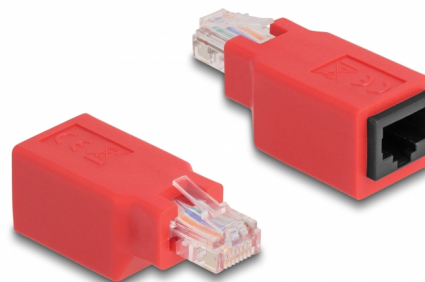

Delock RJ45 křížený adaptér samec > samice

Popis

Tento křížený adaptér od Delocku může být použit pro připojení 2 PC jedním síťovým kabelem napřímo bez různých aktivních síťových komponentů (hub, switch, atd.).

Číslo produktu 65025

EAN: 4043619650255

Země původu: China

Balení: Plastová taška se zipem

Technické detaily

- Konektor:
1 x RJ45 samec >
1 x RJ45 samice
- Materiál: plast

Obsah balení

- RJ45 křížený adaptér