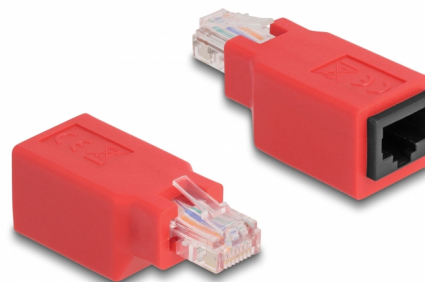

# Delock Adapter krosowy RJ45 męski > żeńskie

## Opis

Ten adapter krosowy firmy Delock może być używany do podłączania dwóch komputerów osobistych bezpośrednio za pomocą jednego przewodu sieciowego bez konieczności używania innych aktywnych podzespołów sieciowych (huby, switch'e, itp.).

### Numer artykułu 65025

EAN: 4043619650255

Kraj pochodzenia: China

Opakowanie: Torba na zamek błyskawiczny

## Szczegóły techniczne

- Złącze:
  - 1 x RJ45 męski >
  - 1 x RJ45 żeńskie
- Materiał: tworzywo sztuczne