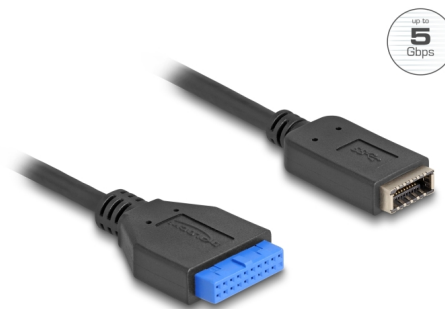

Delock Złącze pinowe kabla USB 5 Gbps, żeńskie do wewnętrznego USB typu E, z kluczem A, żeńskie, 25 cm

Opis

Ten kabel firmy Delock przekształca wewnętrzne męskie złącze pinowe USB na wewnętrzne żeńskie złącze USB typu E z kluczem A. Do kabla można podłączyć różne kable, aby zapewnić jeden interfejs USB Type-C™ lub jeden interfejs USB Typ-A.

25 cm

Numer artykułu 65100

EAN: 4043619651009

Kraj pochodzenia: China

Opakowanie: Torba na zamek błyskawiczny

Szczegóły techniczne

- Złącze:
 - 1 x żeńska 19-pinowa listwa USB 5 Gbps
 - 1 x USB 5 Gbps typu E key A, 20-pinowe złącze żeńskie
- Szybkość transmisji danych do 5 Gbps
- Długość ze złączami: ok. 25 cm

Zawartość opakowania

- Kabel

Zdjęcia

General

Specyfikacja :	USB 5 Gbps
----------------	------------

Interface

Złącze 1:	1 x żeńska 20-pinowa listwa USB 5 Gbps
Złącze 2:	1 x USB 5 Gbps key A 20 pin żeńskie

Technical characteristics

Szybkość transmisji danych:	USB 5 Gbps
-----------------------------	------------

Physical characteristics

Długość kabla:	25 cm
----------------	-------