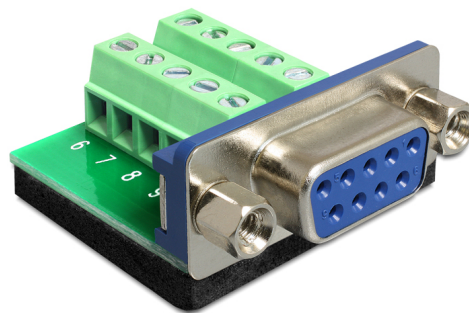

Delock Adaptér D-Sub 9 pin samice > svorkovnice

Popis

Tento svorkovnicový adaptér od Delocku může být použit pro připojení holých drátů. Adaptér není vhodný jen pro speciální průmyslové aplikace, ale lze použít i v oblasti hobby, např. modelová železnice.

Číslo produktu 65268

EAN: 4043619652686

Země původu: China

Balení: Plastová taška se zipem

Technické detaily

- Konektor:
 - 1 x D-Sub 9 pin samice
 - 1 x 10 pin svorkovnice
- Pitch vzdálenost: 3,81 mm

Obsah balení