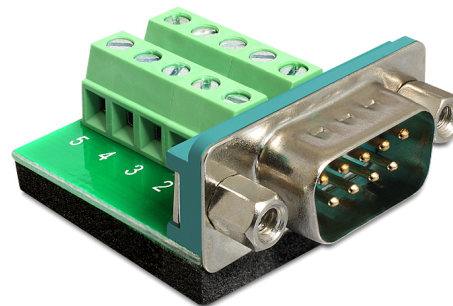

Delock Adaptér D-Sub 9 pin samec > svorkovnice

Popis

Tento svorkovnicový adaptér od Delocku může být použit pro připojení holých drátů. Adaptér není vhodný jen pro speciální průmyslové aplikace, ale lze použít i v oblasti hobby, např. modelová železnice.

Číslo produktu 65269

EAN: 4043619652693

Země původu: China

Balení: Plastová taška se zipem

Technické detaily

- Konektor:
 - 1 x D-Sub 9 pin samec
 - 1 x 10 pin svorkovnice
- Pitch vzdálenost: 3,81 mm

Obsah balení