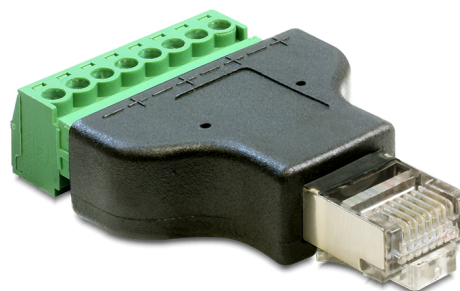

# Delock Adaptér RJ45 samec > svorkovnice 8 pin 2-části 3,5 mm

## Popis

Tento svorkovnicový adaptér od Delocku může být použit pro připojení holých drátů. Adaptér není vhodný jen pro speciální průmyslové aplikace, ale lze použít i v oblasti hobby, např. modelová železnice.

## Technické detaily

- Konektor:  
1 x RJ45 samec  
1 x 8 pin svorkovnice
- Pitch vzdálenost: 3,5 mm
- Odnímatelná svorkovnice
- Rozměry (DxŠxV): cca. 53,7 x 34 x 12,9 mm