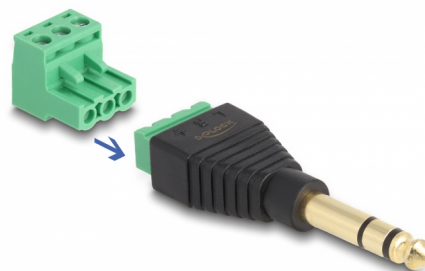

Delock Adaptér Stereo jack samec 6,35 mm > svorkovnice 3 pin 2-části

Popis

Tento svorkovnicový adaptér od Delocku může být použit pro připojení holých drátů. Adaptér není vhodný jen pro speciální průmyslové aplikace, ale lze použít i v oblasti hobby, např. modelová železnice.

Číslo produktu 65460

EAN: 4043619654604

Země původu: China

Balení: Plastová taška se zipem

Technické detaily

- Konektor:
 - 1 x 6,35 mm audio stereo jack samec
 - 1 x 3 pin svorkovnice
- Odnímatelná svorkovnice
- Pitch vzdálenost: 5,00 mm