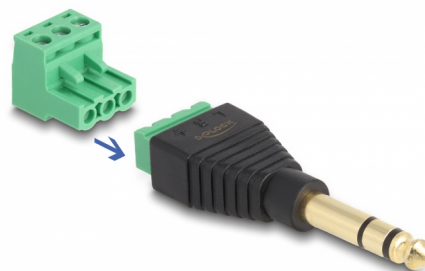

# Delock Adapter stereofoniczny z męskim wtykiem typu jack 6,35 mm > 2-częściowy, 3-pinowy blok złącza

## Opis

Ten adapter z kostką połączeniową firmy Delock może być używany do podłączania nieizolowanych przewodów. W ten sposób adapter ten nie tylko jest poręczny w przypadku specjalnych zastosowań branżowych, ale również w przypadku zastosowań hobbistycznych, np. modelarstwo kolejkowe.

### Numer artykułu 65460

EAN: 4043619654604

Kraj pochodzenia: China

Opakowanie: Torba na zamek błyskawiczny

## Szczegóły techniczne

- Złącze:
  - 1 x stereofoniczny jack męski 6,35 mm
  - 1 x 3-pinowa kostka połączeniowa
- Odłączalna kostka podłączeniowa
- Rozstaw: 5,00 mm