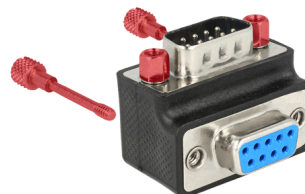

# Delock Adaptér D-Sub 9 pin samec > samice 90° pravoúhlý matice a šrouby zaměnitelné

## Popis

Tento adaptér od Delocku umožňuje měnit úhel sériového připojení o 90°. V případě, že stávající sériový port samice je obtížně přístupný, lze takto sériový kabel snadno bez problémů připojit. Dále je možné zaměnit šrouby a matice mezi sebou.

## Technické detaily

- Konektor:
  - 1 x D-Sub 9 pin samec >
  - 1 x D-Sub 9 pin samice
- Port samice 90° pravoúhlý
- Barva: černá
- Rozměry (DxŠxV): cca. 33 x 25,4 x 25,4 mm

## Obsah balení

- Adaptér D-Sub 9 pin