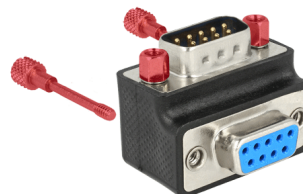

# Delock Adaptér D-Sub 9 pin samec > samice 270° pravoúhlý matice a šrouby zaměnitelné

## Popis

Tento adaptér od Delocku umožňuje měnit úhel sériového připojení o 270°. V případě, že stávající sériový port samice je obtížně přístupný, lze takto sériový kabel snadno bez problémů připojit. Dále je možné zaměnit šrouby a matice mezi sebou.

## Technické detaily

- Konektor:
  - 1 x D-Sub 9 pin samec >
  - 1 x D-Sub 9 pin samice
- Port samice 270° pravoúhlý
- Mezní proud: až 8 A na jeden kolík
- Barva: černá
- Rozměry (DxŠxV): cca. 33 x 25,4 x 25,4 mm

## Obsah balení

- Adaptér D-Sub 9 pin