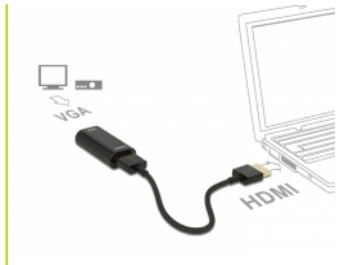

Delock Adaptér HDMI-A samec > VGA samice kovové pouzdro s 15 cm kabelem

Popis

Tento adaptér od Delocku může být použit pro připojení např. VGA monitoru k volnému rozhraní HDMI vašeho systému.

Číslo produktu 65667

EAN: 4043619656677

Země původu: China

Balení: Kartonová krabice

Technické detaily

- Konektor:
Adaptér:
High Speed HDMI-A 19 pin samice >
VGA 15 pin samice
Kabel:
High Speed HDMI-A 19 pin samec >
High Speed HDMI-A 19 pin samec
- Chipset: CH7101
- VGA konektor bez šroubových matic
- Podporuje rozlišení až 1920 x 1200 @ 60 Hz (v závislosti na systému a připojeném hardware)
- Podporuje pouze jedno připojení VGA monitoru
- Kovová skříňka
- Nezávislé na operačním systému, nevyžaduje instalaci žádných ovladačů

Systemové požadavky

- Volný HDMI-A port (samice)
- Monitor s volným VGA rozhraním (samec)

Obsah balení

- Adaptér HDMI > VGA
- HDMI kabel, délka cca. 15 cm

Příslušenství

General

Supported operating system:	Nezávislé na operačním systému, nevyžaduje instalaci žádných ovladačů
-----------------------------	---

Interface

Výstup:	1 x VGA 15 pin samice
---------	-----------------------

Vstup:	1 x HDMI-A samec
--------	------------------

Technical characteristics

Chipsetem:	CH7101
------------	--------

Maximum screen resolution:	1920 x 1200 @ 60 Hz
----------------------------	---------------------