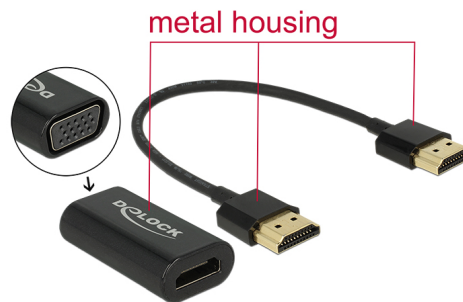

Delock Adaptér HDMI-A samec > VGA samice kovové pouzdro s 15 cm kabelem

Popis

Tento adaptér od Delocku může být použit pro připojení např. VGA monitoru k volnému rozhraní HDMI vašeho systému.

Číslo produktu 65667

EAN: 4043619656677

Země původu: China

Balení: Kartonová krabice

Technické detaily

- Konektor:
Adaptér:
High Speed HDMI-A 19 pin samice >
VGA 15 pin samice
Kabel:
High Speed HDMI-A 19 pin samec >
High Speed HDMI-A 19 pin samec
- Chipset: CH7101
- VGA konektor bez šroubových matic
- Podporuje rozlišení až 1920 x 1200 @ 60 Hz (v závislosti na systému a připojeném hardware)
- Podporuje pouze jedno připojení VGA monitoru
- Kovová skříňka
- Nezávislé na operačním systému, nevyžaduje instalaci žádných ovladačů

Systemové požadavky

- Volný HDMI-A port (samice)
- Monitor s volným VGA rozhraním (samec)

Obsah balení

- Adaptér HDMI > VGA
- HDMI kabel, délka cca. 15 cm

Příslušenství

General

Supported operating system:	Nezávislé na operačním systému, nevyžaduje instalaci žádných ovladačů
-----------------------------	---

Interface

Výstup:	1 x VGA 15 pin samice
---------	-----------------------

Vstup:	1 x HDMI-A samec
--------	------------------

Technical characteristics

Chipsetem:	CH7101
------------	--------

Maximum screen resolution:	1920 x 1200 @ 60 Hz
----------------------------	---------------------