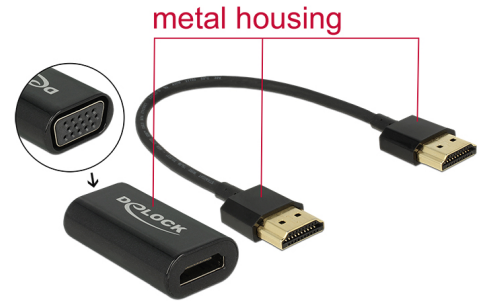

Delock Adaptador HDMI-A macho > Carcasa metálica VGA hembra con cable de 15 cm

Descripción

Este adaptador de Delock se puede utilizar para conectar, por ejemplo, un monitor VGA a una interfaz HDMI disponible del sistema.

Número de elemento 65667

EAN: 4043619656677

Pais de origen: China

Paquete: Retail Box

Detalles técnicos

- Conector:
Adaptador:
High Speed HDMI-A hembra de 19 contactos >
VGA de 15 contactos hembra
Cable:
High Speed HDMI-A macho de 19 contactos >
High Speed HDMI-A macho de 19 contactos
- Conjunto de chips: CH7101
- VGA sin tornillos tuerca
- Admite resoluciones de hasta 1920 x 1200 @ 60 Hz (depende del sistema y del hardware conectado)
- Solo admite una conexión a un monitor VGA
- Carcasa metálica
- SO independiente, no es necesaria la instalación de controladores

Requisitos del sistema

- Un puerto hembra HDMI-A
- Monitor con una interfaz macho VGA disponible

Contenido del paquete

- Adaptador HDMI a VGA
- Cable HDMI, longitud aprox. 15 cm

Image

General

Supported operating system:	SO independiente, no es necesaria la instalación de controladores
-----------------------------	---

Interface

Salida:	1 x VGA hembra de 15 pines
Entrada:	1 x HDMI-A macho

Technical characteristics

Conjunto de chips:	CH7101
Maximum screen resolution:	1920 x 1200 @ 60 Hz

Physical characteristics

Material de la carcasa:	metal
Cable length incl. connector:	15 cm