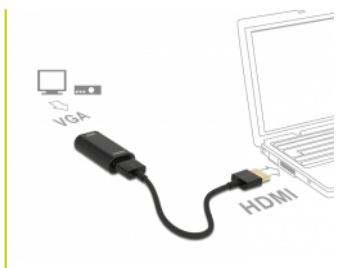

Delock Adaptador HDMI-A macho > Carcasa metálica VGA hembra con cable de 15 cm

Descripción

Este adaptador de Delock se puede utilizar para conectar, por ejemplo, un monitor VGA a una interfaz HDMI disponible del sistema.

Número de elemento 65667

EAN: 4043619656677

Pais de origen: China

Paquete: Retail Box

Detalles técnicos

- Conector:
Adaptador:
High Speed HDMI-A hembra de 19 contactos >
VGA de 15 contactos hembra
Cable:
High Speed HDMI-A macho de 19 contactos >
High Speed HDMI-A macho de 19 contactos
- Conjunto de chips: CH7101
- VGA sin tornillos tuerca
- Admite resoluciones de hasta 1920 x 1200 @ 60 Hz (depende del sistema y del hardware conectado)
- Solo admite una conexión a un monitor VGA
- Carcasa metálica
- SO independiente, no es necesaria la instalación de controladores

Requisitos del sistema

- Un puerto hembra HDMI-A
- Monitor con una interfaz macho VGA disponible

Contenido del paquete

- Adaptador HDMI a VGA
- Cable HDMI, longitud aprox. 15 cm

Image

General

Supported operating system:	SO independiente, no es necesaria la instalación de controladores
-----------------------------	---

Interface

Salida:	1 x VGA hembra de 15 pines
Entrada:	1 x HDMI-A macho

Technical characteristics

Conjunto de chips:	CH7101
Maximum screen resolution:	1920 x 1200 @ 60 Hz

Physical characteristics

Material de la carcasa:	metal
Cable length incl. connector:	15 cm