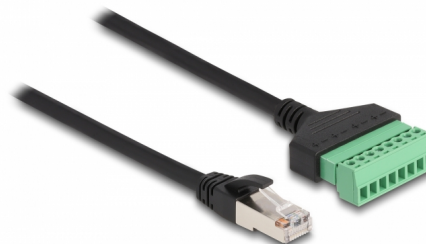

# Delock Adaptér ze zástrčky RJ45 Cable Cat.6 na svorkovnici, 30 cm, dvoudílný

## Popis

Tento kabel značky Delock lze používat k prodlužování a připojování různých síťových zařízení. Přes svorkovnici lze připojovat pásky s odizolovanými konci.

30 cm

## Technické detaily

- Konektor:
  - 1 x RJ45 samec
  - 1 x 8 pin svorkovnice
- Pitch vzdálenost: 3,50 mm
- Přiřazení pinů: 1:1
- Cat.6 specifikace
- Nestíněný (UTP)
- Průřez kabelu: 26 AWG
- Délka: cca. 30 cm
- Materiál: PVC
- Barva: černá / zelený

## Physical characteristics

Pitch vzdálenost:	3,50 mm
Conductor gauge:	26 AWG
Materiál:	PVC
Délka:	30 cm
Barva:	schwarz / grün