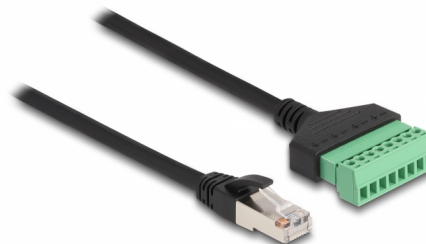

# Delock Adaptér ze zástrčky RJ45 Cable Cat.6 na svorkovnici, 1 m, dvoudílný

## Popis

Tento kabel značky Delock lze používat k prodlužování a připojování různých síťových zařízení. Přes svorkovnici lze připojovat pásky s odizolovanými konci.

1 m

## Technické detaily

- Konektor:
  - 1 x RJ45 samec
  - 1 x 8 pin svorkovnice
- Pitch vzdálenost: 3,50 mm
- Přiřazení pinů: 1:1
- Cat.6 specifikace
- Nestíněný (UTP)
- Průřez kabelu: 26 AWG
- Délka: cca. 1 m
- Materiál: PVC
- Barva: černá / zelený

## Physical characteristics

Pitch vzdálenost:	3,50 mm
Conductor gauge:	26 AWG
Materiál:	PVC
Délka:	1 m
Barva:	schwarz / grün