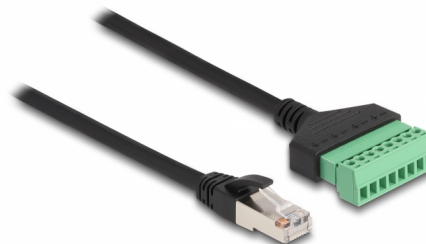

Delock Adaptér ze zástrčky RJ45 Cable Cat.6 na svorkovnici, 2 m, dvoudílný

Popis

Tento kabel značky Delock lze používat k prodlužování a připojování různých síťových zařízení. Přes svorkovnici lze připojovat pásky s odizolovanými konci.

2 m

Číslo produktu 66041

EAN: 4043619660414

Země původu: China

Balení: Plastová taška se zipem

Technické detaily

- Konektor:
 - 1 x RJ45 samec
 - 1 x 8 pin svorkovnice
- Pitch vzdálenost: 3,50 mm
- Přiřazení pinů: 1:1
- Cat.6 specifikace
- Nestíněný (UTP)
- Průřez kabelu: 26 AWG
- Délka: cca. 2 m
- Materiál: PVC
- Barva: černá / zelený

Systemové požadavky

- Volný port RJ45

Obsah balení

- RJ45 kabel

Příslušenství

General

Specifikace:	Cat. 6
--------------	--------

Interface

Konektor 1:	1 x RJ45 samec
Konektor 2:	1 x 8 pin svorkovnice

Physical characteristics

Pitch vzdálenost:	3,50 mm
Conductor gauge:	26 AWG
Materiál:	PVC
Délka:	2 m
Barva:	schwarz / grün