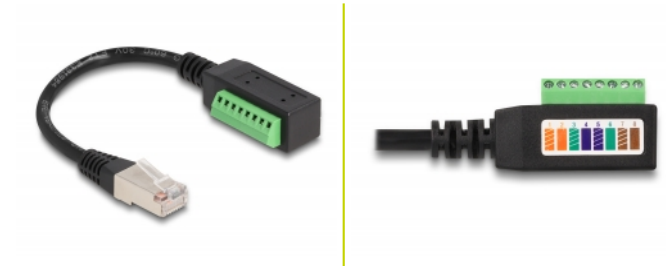

Delock Adaptér ze zástrčky RJ45 Cable Cat.5e na svorkovnici, 21,5 cm

Popis

Tento kabel značky Delock lze používat k prodlužování a připojování různých síťových zařízení. Přes svorkovnici lze připojovat pásky s odizolovanými konci.

21,5 cm

Číslo produktu 66052

EAN: 4043619660520

Země původu: China

Balení: Plastová taška se zipem

Technické detaily

- Konektor:
 - 1 x RJ45 samec
 - 1 x 8 pin svorkovnice
- Pitch vzdálenost: 3,50 mm
- Přiřazení pinů: 1:1
- Cat.5e specifikace
- Nestíněný (UTP)
- Průřez kabelu: 24 AWG
- Délka kabelu včetně konektorů: cca. 21,5 cm
- Barva: černá / zelený
- Materiál: plast

Systémové požadavky

- Volný port RJ45 samice

Obsah balení

- RJ45 kabel

Příslušenství

General

Specifikace:	Cat. 5e
--------------	---------

Interface

Konektor 1:	1 x RJ45 samec
Konektor 2:	1 x 8 pin svorkovnice

Physical characteristics

Pitch vzdálenost:	3,50 mm
Conductor gauge:	24 AWG
Materiál:	Plastová
Délka:	15 cm
Barva:	schwarz / grün