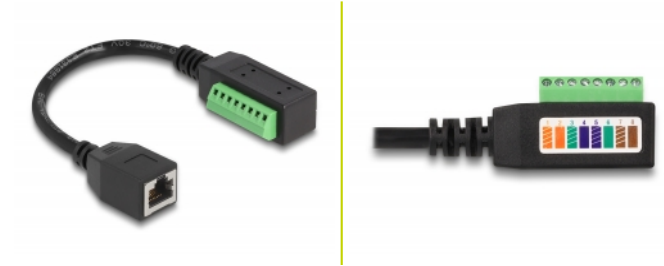

Delock Adaptér ze zásuvky RJ45 Cable Cat.5e na svorkovnici, 21,5 cm

Popis

Tento kabel značky Delock lze používat k prodlužování a připojování různých síťových zařízení. Přes svorkovnici lze připojovat pásky s odizolovanými konci.

21,5 cm

Číslo produktu 66053

EAN: 4043619660537

Země původu: China

Balení: Plastová taška se zipem

Technické detaily

- Konektor:
 - 1 x RJ45 samice
 - 1 x 8 pin svorkovnice
- Pitch vzdálenost: 3,50 mm
- Přiřazení pinů: 1:1
- Cat.5e specifikace
- Nestíněný (UTP)
- Průřez kabelu: 24 AWG
- Délka kabelu včetně konektorů: cca. 21,5 cm
- Barva: černá / zelený
- Materiál: plast

Systémové požadavky

- Volný port RJ45 samec

Obsah balení

- RJ45 kabel

Příslušenství

General

Specifikace:	Cat. 5e
--------------	---------

Interface

Konektor 1:	1 x RJ45 samice
Konektor 2:	1 x 8 pin svorkovnice

Physical characteristics

Pitch vzdálenost:	3,50 mm
Conductor gauge:	24 AWG
Materiál:	Plastová
Délka:	15 cm
Barva:	schwarz / grün