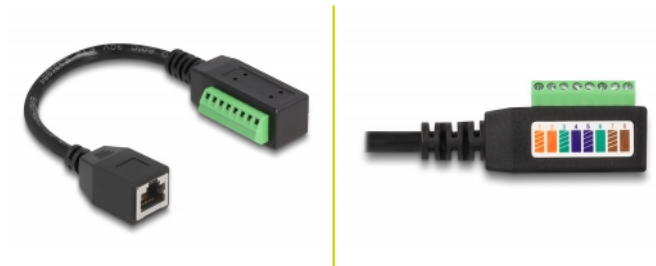

Delock Adapter kablowy RJ45 Cat.5e żeński na listwę zaciskową, 21,5 cm

Opis

Ten kabel firmy Delock można wykorzystać do przedłużania i łączenia różnych urządzeń sieciowych. Z listwą zaciskową można łączyć żyły z odsłoniętymi końcami.

21,5 cm

Numer artykułu 66053

EAN: 4043619660537

Kraj pochodzenia: China

Opakowanie: Torba na zamek błyskawiczny

Szczegóły techniczne

- Złącze:
 - 1 x RJ45 żeńskie
 - 1 x 8-pinowa kostka połączeniowa
- Rozstaw: 3,50 mm
- Przypisanie styków: 1:1
- Specyfikacja Cat.5e
- Nieekranowany (UTP)
- Rodzaj kabla: 24 AWG
- Długość kabla ze złączem: ok. 21,5 cm
- Kolor: czarny / zielony
- Materiał: tworzywo sztuczne

Wymagania systemowe

- Wolne gniazdo męskie RJ45

Zawartość opakowania

- RJ45 kabel

Zdjęcia

General

Specyfikacja :	Cat. 5e
----------------	---------

Interface

Złącze 1:	1 x RJ45 żeńskie
Złącze 2:	1 x 8-pinowa kostka połączeniowa

Physical characteristics

Rozstaw:	3,50 mm
Conductor gauge:	24 AWG
Materiał:	Plastik
Długość:	15 cm
Kolor:	schwarz / grün