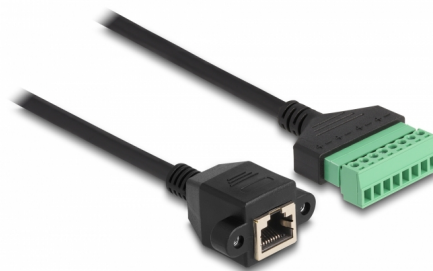

# Delock Adaptér ze zásuvky kabelu RJ45 Cat.6 na svorkovnici, pro vestavbu, 30 cm, dvoudílný

## Popis

Tento kabel značky Delock lze používat k prodlužování a připojování různých síťových zařízení. Přes svorkovnici lze připojovat pásy s odizolovanými konci. Šroubovací konektor RJ45 lze připojit například ke slotové konzole nebo ke krytu s vhodným výřezem.

## Technické detaily

- Konektor:
  - 1 x RJ45 samice s maticemi
  - 1 x 8 pin svorkovnice
- Pitch vzdálenost: 3,50 mm
- Přiřazení pinů: 1:1
- Cat.6 specifikace
- Nestíněný (UTP)
- Průřez kabelu: 26 AWG
- Délka: cca. 30 cm
- Materiál: PVC
- Barva: černá / zelený

## Physical characteristics

Pitch vzdálenost:	3,50 mm
Conductor gauge:	26 AWG
Materiál:	PVC
Délka:	30 cm
Barva:	schwarz / grün