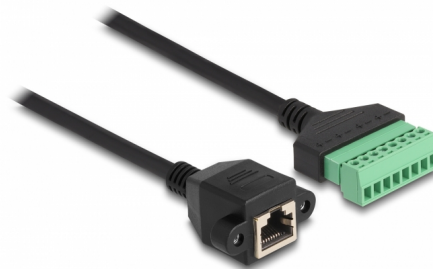

Delock Adaptér ze zásuvky kabelu RJ45 Cat.6 na svorkovnici, pro vestavbu, 1 m, dvoudílný

Popis

Tento kabel značky Delock lze používat k prodlužování a připojování různých síťových zařízení. Přes svorkovnici lze připojovat pásy s odizolovanými konci. Šroubovací konektor RJ45 lze připojit například ke slotové konzole nebo ke krytu s vhodným výřezem.

1 m

Číslo produktu 66055

EAN: 4043619660551

Země původu: China

Balení: Plastová taška se zipem

Technické detaily

- Konektor:
 - 1 x RJ45 samice s maticemi
 - 1 x 8 pin svorkovnice
- Pitch vzdálenost: 3,50 mm
- Přiřazení pinů: 1:1
- Cat.6 specifikace
- Nestíněný (UTP)
- Průřez kabelu: 26 AWG
- Délka: cca. 1 m
- Materiál: PVC
- Barva: černá / zelený

Systemové požadavky

- Volný port RJ45

Obsah balení

- RJ45 kabel
- 2 x šroubky

Příslušenství

General

Specifikace:	Cat. 6
--------------	--------

Interface

Konektor 1:	1 x RJ45 samice s maticemi
Konektor 2:	1 x 8 pin svorkovnice

Physical characteristics

Pitch vzdálenost:	3,50 mm
Conductor gauge:	26 AWG
Materiál:	PVC
Délka:	1 m
Barva:	schwarz / grün